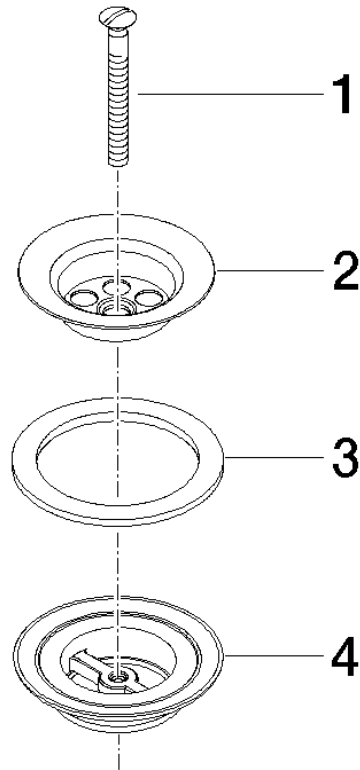

Griglia di scarico 1 1/4" - Champagne spazzolato (Oro 22k)

---

IMO

10 100 970

10 100 970

10 100 970

Parts for other  
finishes can be found  
here: Cromato

### Elenco delle parti di ricambio

N.	Codice articolo	Denominazione	Quantità necessaria	Tempo di produzione
1	09 30 30 115-46	vite	1	30
2	09 11 01 005-46	colino	1	30
3	09 14 03 005 90	guarnizione	1	60
4	09 11 01 007-07	scarico	1	60